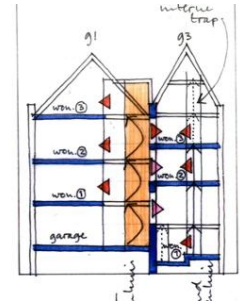

## RENOVATIE

OPDRACHTGEVER: MAGERE BRUG INVESTMENTS B.V.

VERBOUW VAN DE MONUMENTALE PANDEN AMSTEL 91-93 TE AMSTERDAM TOT APPARTEMENTEN EN PARKEERGARAGE