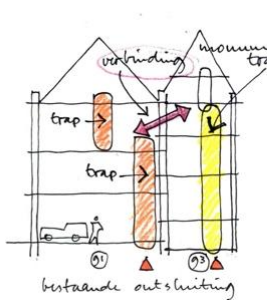

## RENOVATIE

OPDRACHTGEVER: MAGERE BRUG INVESTMENTS B.V.

VERBOUW VAN DE MONUMENTALE PANDEN AMSTEL 91-93 TE AMSTERDAM TOT APPARTEMENTEN EN PARKEERGARAGE