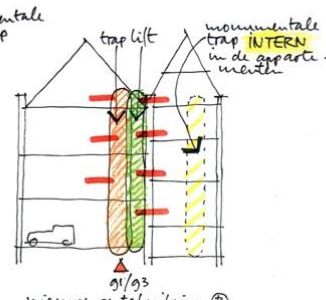

## RENOVATIE

OPDRACHTGEVER: MAGERE BRUG INVESTMENTS B.V.

VERBOUW VAN DE MONUMENTALE PANDEN AMSTEL 91-93 TE AMSTERDAM TOT APPARTEMENTEN EN PARKEERGARAGE