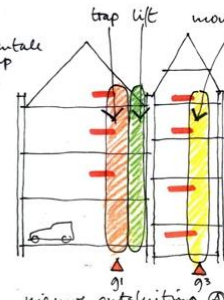

## RENOVATIE

OPDRACHTGEVER: MAGERE BRUG INVESTMENTS B.V.

VERBOUW VAN DE MONUMENTALE PANDEN AMSTEL 91-93 TE AMSTERDAM TOT APPARTEMENTEN EN PARKEERGARAGE