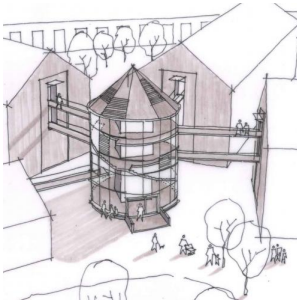

NOORDSINGEL ROTTERDAM

HM ARCHITECTEN AMSTERDAM WWW.HM.NL

PENITENTIAIRE INRICHTING NOORDSINGEL

STUDIE: 2011

PROJECTVISIE VOOR HET HERBESTEMMING VAN DE PENITENTIAIRE INRICHTING NOORDSINGEL TE ROTTERDAM