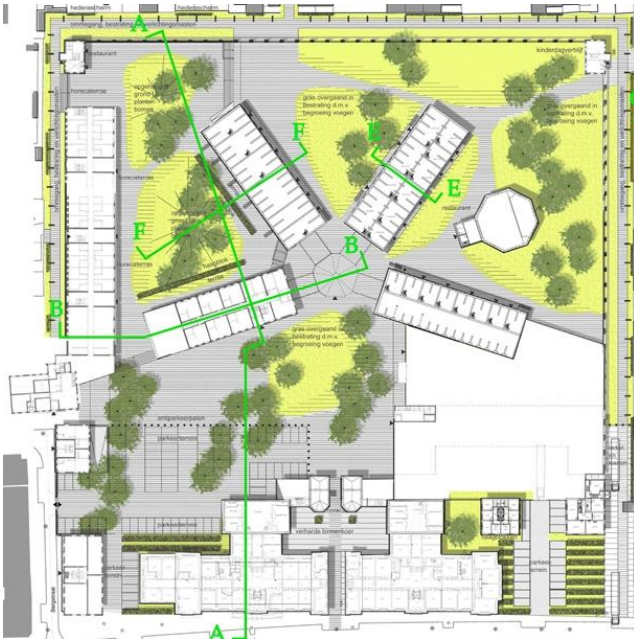

NOORDSINGEL ROTTERDAM

HM ARCHITECTEN AMSTERDAM WWW.HM.NL

PENITENTIAIRE INRICHTING NOORDSINGEL

STUDIE: 2011

PROJECTVISIE VOOR HET HERBESTEMMING VAN DE PENITENTIAIRE INRICHTING NOORDSINGEL TE ROTTERDAM