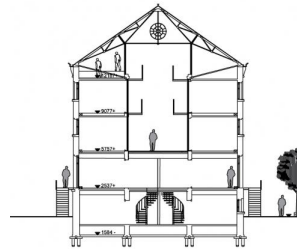

NOORDSINGEL ROTTERDAM

HM ARCHITECTEN AMSTERDAM WWW.HM.NL

PENITENTIAIRE INRICHTING NOORDSINGEL

STUDIE: 2011

PROJECTVISIE VOOR HET HERBESTEMMING VAN DE PENITENTIAIRE INRICHTING NOORDSINGEL TE ROTTERDAM