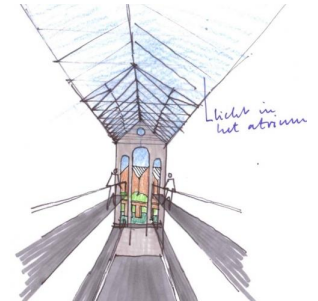

NOORDSINGEL ROTTERDAM

HM ARCHITECTEN AMSTERDAM WWW.HM.NL

PENITENTIAIRE INRICHTING NOORDSINGEL

STUDIE: 2011

PROJECTVISIE VOOR HET HERBESTEMMING VAN DE PENITENTIAIRE INRICHTING NOORDSINGEL TE ROTTERDAM