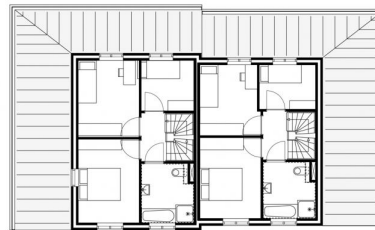

MARSUPILAMI HOF ALMERE

HM ARCHITECTEN AMSTERDAM WWW.HM.NL

WONINGEN

OPDRACHTGEVER: VASTBOUW
VASTGOEDONTWIKKELING
REALISATIE: 2007
AANTAL WONINGEN: 20

TWEE-ONDER-EEN-KAP WONINGEN IN
EEN BOSKAVEL