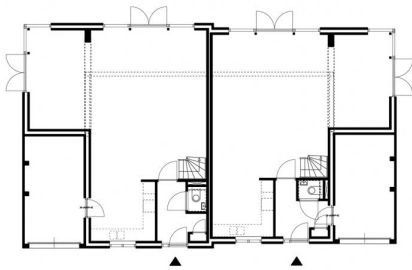

MARSUPILAMI HOF ALMERE

HM ARCHITECTEN AMSTERDAM WWW.HM.NL

WONINGEN

OPDRACHTGEVER: VASTBOUW
VASTGOEDONTWIKKELING
REALISATIE: 2007
AANTAL WONINGEN: 20

TWEE-ONDER-EEN-KAP WONINGEN IN
EEN BOSKAVEL