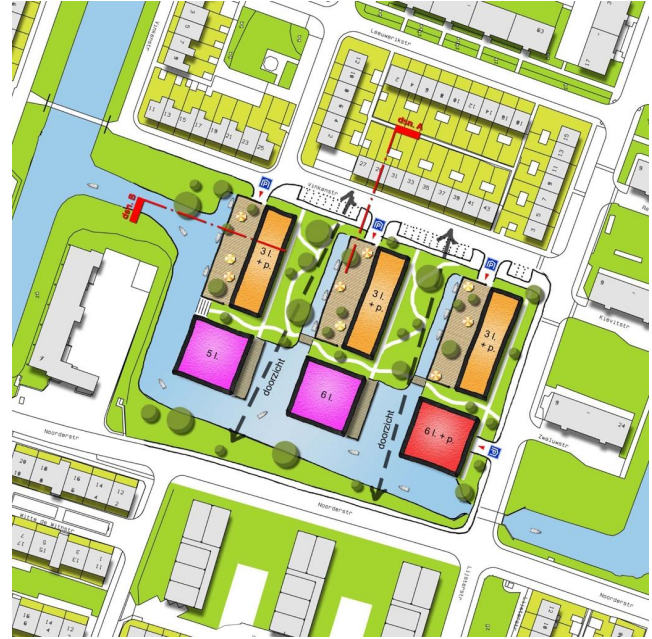

AMANDELBLOESEM EN CELEBESSTRAAT WORMERVEER

HM ARCHITECTEN AMSTERDAM WWW.HM.NL

STEDENBOUWKUNDIG PLAN

OPDRACHTGEVER: EVEAN ZORG
STUDIE: 2009

GROND GEBONDEN WONINGEN,
APPARTEMENTEN, ZORGFUNCTIES