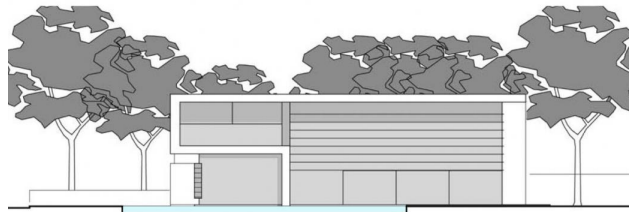

VILLA DE CUSERSTRAAT AMSTERDAM

WOONHUIS

OPDRACHTGEVER: SWEEX VASTGOED
BVO (M2): 1200
STUDIE: 2008

PARTICULIER WOONHUIS