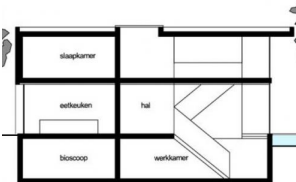

VILLA DE CUSERSTRAAT AMSTERDAM

WOONHUIS

OPDRACHTGEVER: SWEEX VASTGOED
BVO (M2): 1200
STUDIE: 2008

PARTICULIER WOONHUIS