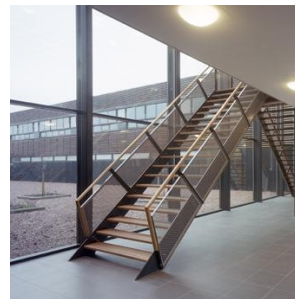

DRACHTSTER LYCEUM DRACHTEN

INTERIEUR

ONTWERP: WOENSDREGT/A CAMPO/
VAN NOORT
OPDRACHTGEVER: OSG SINGELLAND
REALISATIE: 2007
BVO (M2): 10600

RESTAURATIE EN UITBREIDING
MIDDELBARE SCHOOL