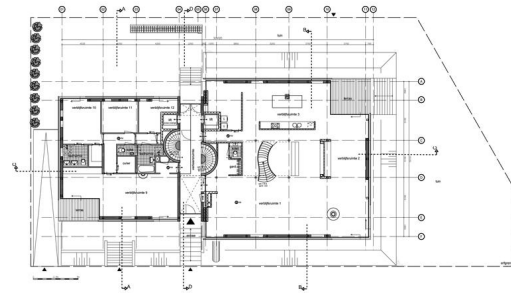

EUROPA BOULEVARD AMSTERDAM

WOONHUIS

OPDRACHTGEVER: PARTICULIER
REALISATIE: 2010
BVO (M2): 429

PARTICULIER WOONHUIS