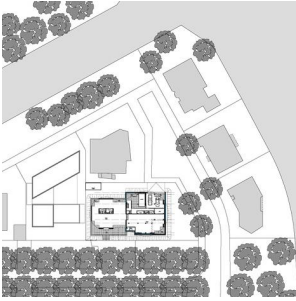

EUROPA BOULEVARD AMSTERDAM

WOONHUIS

OPDRACHTGEVER: PARTICULIER
REALISATIE: 2010
BVO (M2): 429

PARTICULIER WOONHUIS