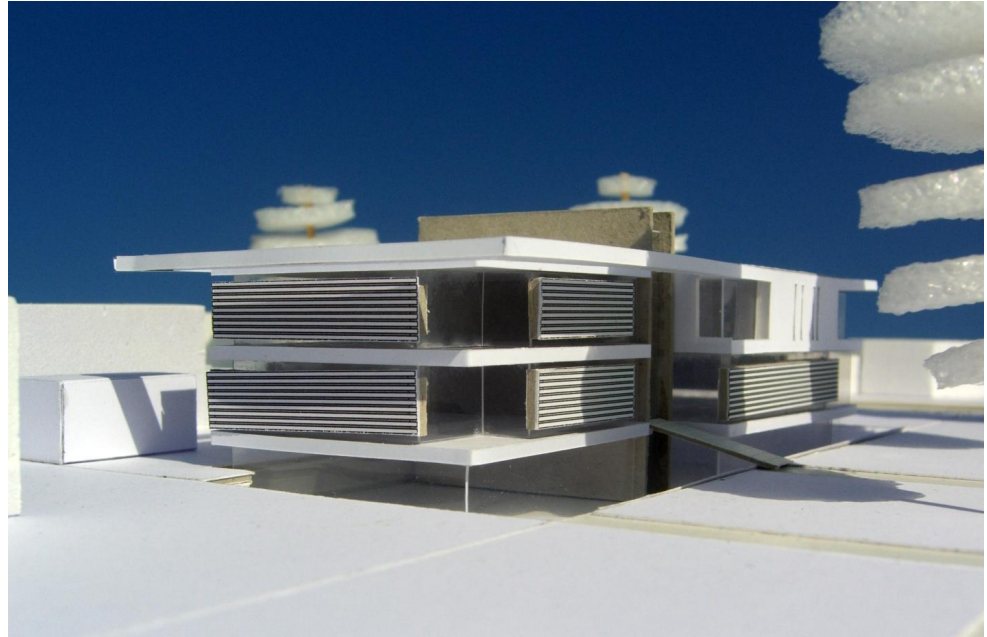

EUROPA BOULEVARD AMSTERDAM

WOONHUIS

OPDRACHTGEVER: PARTICULIER
REALISATIE: 2010
BVO (M2): 429

PARTICULIER WOONHUIS