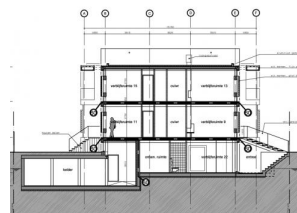

EUROPA BOULEVARD AMSTERDAM

WOONHUIS

OPDRACHTGEVER: PARTICULIER
REALISATIE: 2010
BVO (M2): 429

PARTICULIER WOONHUIS