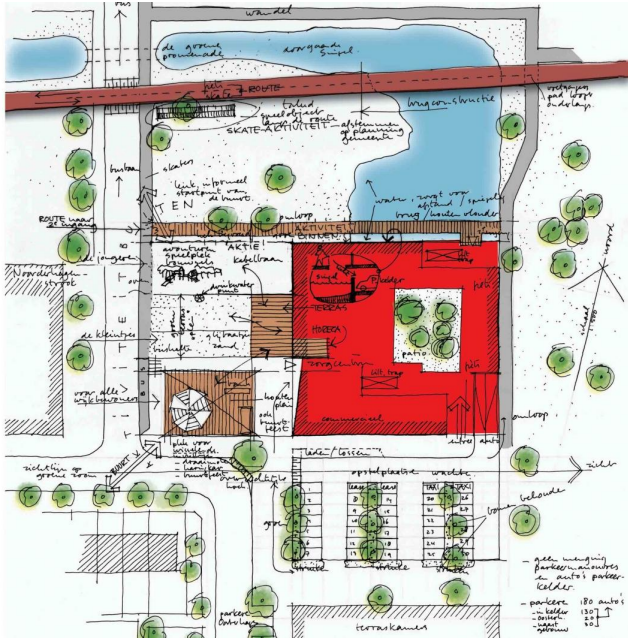

GHTH VOORZIENINGENBLOK ROTTERDAM

HM ARCHITECTEN AMSTERDAM WWW.HM.NL

WOONZORGCENTRUM

OPDRACHTGEVER: CONVIDE
STUDIE: 2005

WONINGEN, GEZONDHEIDSCENTRUM,
BUURTHUIS, HORECA EN
PARKEERGARAGE