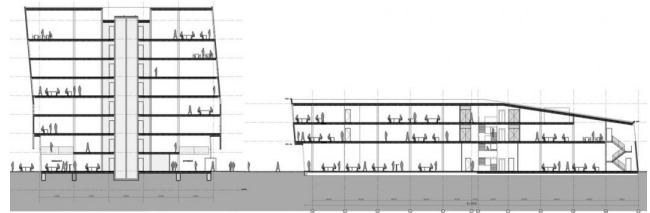

FACTOR IJ AMSTERDAM

HM ARCHITECTEN AMSTERDAM WWW.HM.NL

BEDRIJFSVERZAMELGEBOUW

OPDRACHTGEVER: BREEVAST BV
REALISATIE: 2010
BVO (M2): 10800

KANTOORBEDRIJF, RESTAURANT EN
PARKEERGARAGE