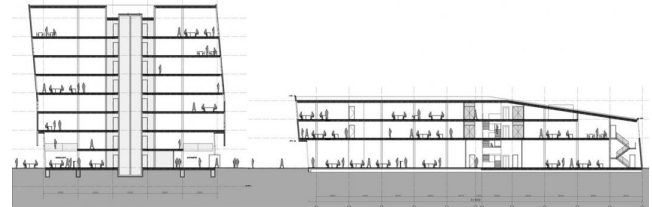

FACTOR IJ AMSTERDAM

INTERIEUR

OPDRACHTGEVER: BREEVAST BV
REALISATIE: 2010
BVO (M2): 10800

KANTOORBEDRIJF, RESTAURANT EN
PARKEERGARAGE