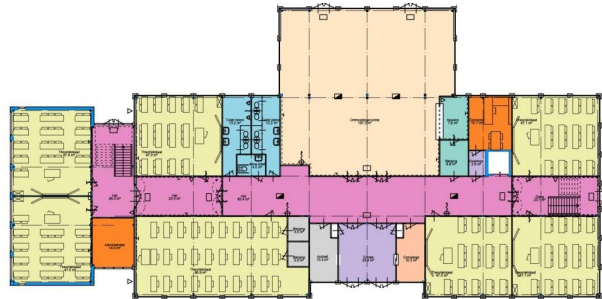

GYMNASIUM APeldoorn

HM ARCHITECTEN AMSTERDAM WWW.HM.NL

SCHOOL

OPDRACHTGEVER: BESTUUR
OPENBAAR VOORTGEZET ONDERWIJS
REALISATIE: 2007
BVO (M2): 1430

RENOVATIE EN UITBREIDING
MIDDELBARE SCHOOL