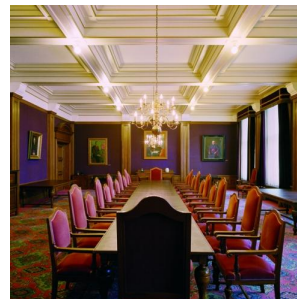

COLLEGE HAGEVELD HEEMSTEDE

HM ARCHITECTEN AMSTERDAM WWW.HM.NL

INTERIEUR

OPDRACHTGEVER: COLLEGE
HAGEVELD
REALISATIE: 2004
BVO (M2): 11940

RESTAURATIE EN NIEUWBOW
MIDDELBARE SCHOOL MET SPORT,
STUDIEZALEN EN MEDIATHEEK