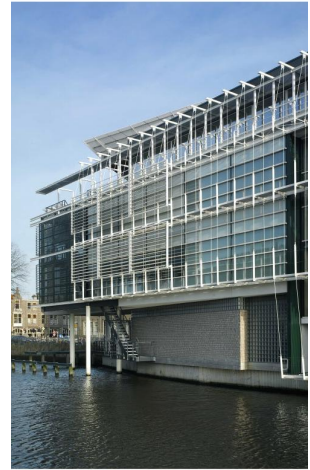

ING BANK HAARLEM

ING BANK

OPDRACHTGEVER: ING BANK
REALISATIE: 1999
BVO (M2): 2865