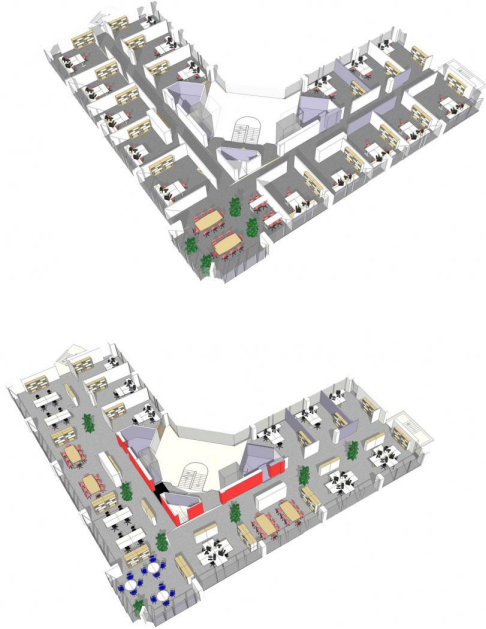

SCHIPHOLWEG 13 - 15 LEIDEN

RENOVATIE KANTOOR

OPDRACHTGEVER: UNI-INVEST
REALISATIE: 2010

RENOVATIE ENTREE EN INTERIEUR
KANTOOR VOOR MEERDERE
GEBRUIKERS