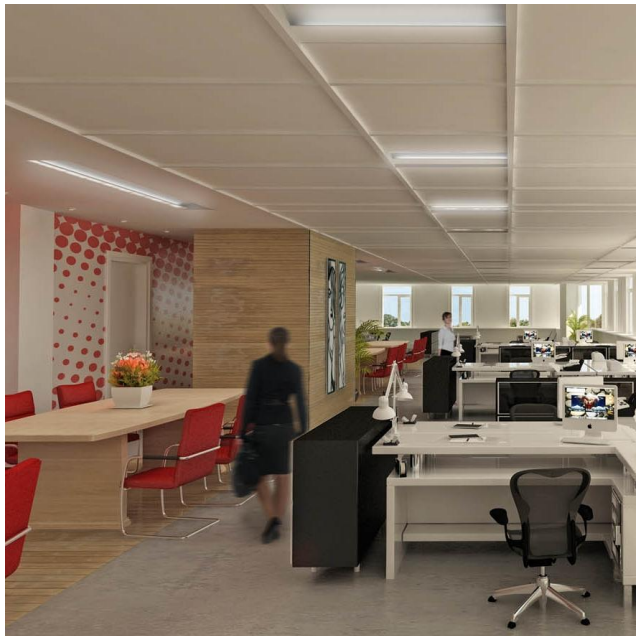

SCHIPHOLWEG 13 - 15 LEIDEN

RENOVATIE KANTOOR

OPDRACHTGEVER: UNI-INVEST
REALISATIE: 2010

RENOVATIE ENTREE EN INTERIEUR
KANTOOR VOOR MEERDERE
GEBRUIKERS