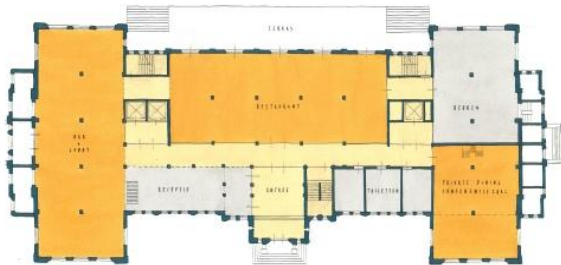

LLOYD HOTEL AMSTERDAM

HM ARCHITECTEN AMSTERDAM WWW.HM.NL

Nabmaison

ELSTE
EREENT

LLOYD HOTEL

OPDRACHTGEVER: ARCADIAN INTERNATIONAL
STUDIE: 1997

****HOTEL MET 91 KAMERS IN HET VOORMALIGE LANDVERHUZERSHOTEL AAN DE OOSTELIJKE HANDELSKADE