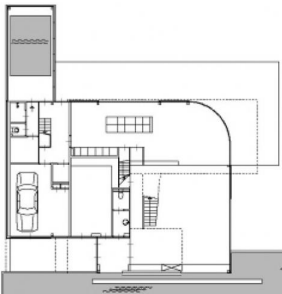

MINERVALAAN AMSTERDAM

HM ARCHITECTEN AMSTERDAM WWW.HM.NL

WOONHUIS

OPDRACHTGEVER: PARTICULIER
BVO (M2): 450

PARTICULIER WOONHUIS