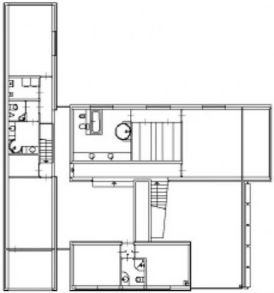

MINERVALAAN AMSTERDAM

HM ARCHITECTEN AMSTERDAM WWW.HM.NL

WOONHUIS

OPDRACHTGEVER: PARTICULIER
BVO (M2): 450

PARTICULIER WOONHUIS