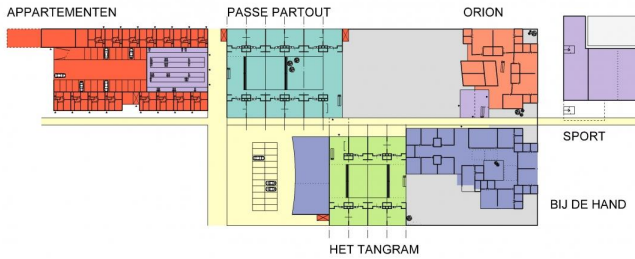

NESSELANDE KINDERCLUSTER II ROTTERDAM

HM ARCHITECTEN AMSTERDAM WWW.HM.NL

Kiss & Ride

**BREDE SCHOOL EN WONINGEN**

OPDRACHTGEVER: CONVIDE  
 STUDIE: 2004  
 AANTAL WONINGEN: 100

COMBINATIEGEBOUW: 2 SCHOLEN, 2  
 CRECHES, SOCIAAL-CULTURELE  
 VOORZIENINGEN EN WONINGEN,  
 SPORTVOORZIENING EN  
 APPARTEMENTEN