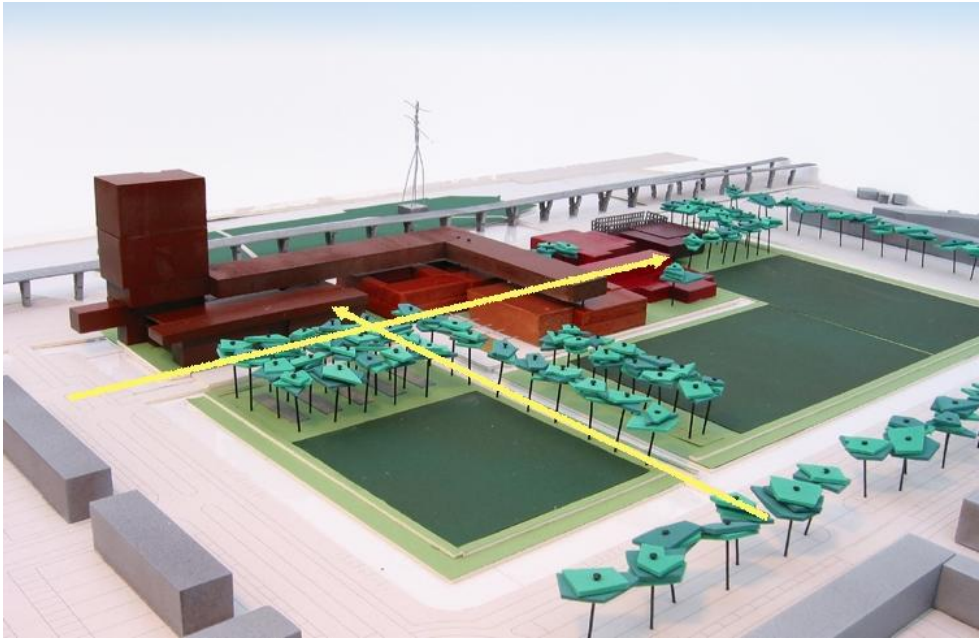

NESSELANDE KINDERCLUSTER II ROTTERDAM

HM ARCHITECTEN AMSTERDAM WWW.HM.NL

Kiss & Ride

**BREDE SCHOOL EN WONINGEN**

OPDRACHTGEVER: CONVIDE  
 STUDIE: 2004  
 AANTAL WONINGEN: 100

COMBINATIEGEBOUW: 2 SCHOLEN, 2  
 CRECHES, SOCIAAL-CULTURELE  
 VOORZIENINGEN EN WONINGEN,  
 SPORTVOORZIENING EN  
 APPARTEMENTEN