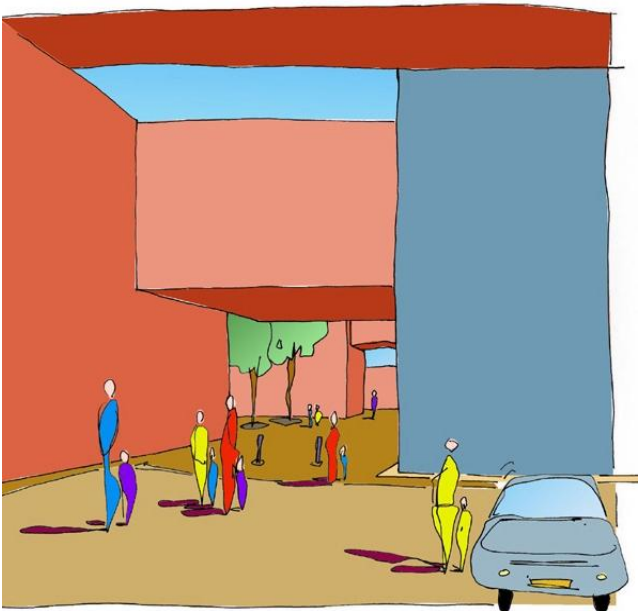

NESSELANDE KINDERCLUSTER II ROTTERDAM

HM ARCHITECTEN AMSTERDAM WWW.HM.NL

Kiss & Ride

**BREDE SCHOOL EN WONINGEN**

OPDRACHTGEVER: CONVIDE  
 STUDIE: 2004  
 AANTAL WONINGEN: 100

COMBINATIEGEBOUW: 2 SCHOLEN, 2  
 CRECHES, SOCIAAL-CULTURELE  
 VOORZIENINGEN EN WONINGEN,  
 SPORTVOORZIENING EN  
 APPARTEMENTEN