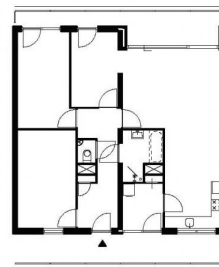

NESSELANDE ROTTERDAM

HM ARCHITECTEN AMSTERDAM WWW.HM.NL

APPARTEMENTEN

OPDRACHTGEVER: CONVIDE
VASTGOEDONTWIKKELING (KRISTAL)
REALISATIE: 2006
AANTAL WONINGEN: 113

APPARTEMENTEN, PATIOWONINGEN,
GRONDGEBONDEN WONINGEN (HUUR
EN KOOP) EN BEGELEID
GROEPSWONEN MET
GEMEENSCHAPPELIJKE
PARKEEVOORZIENING