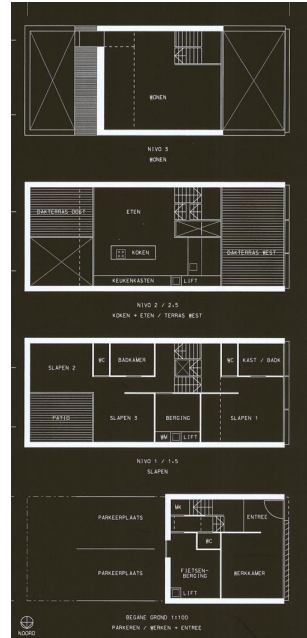

### WOONHUIS

OPDRACHTGEVER: PARTICULIER  
BVO (M2): 150  
STUDIE: 2004

PRIJSVRAAG VOOR PARTICULIERE  
WOONHUIZEN IN  
HERSTRUCTURERINGSWIJK