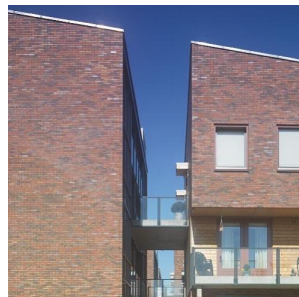

NOORDERSTRAAT WORMERVEER

HM ARCHITECTEN AMSTERDAM WWW.HM.NL

APPARTEMENTEN

OPDRACHTGEVER: PARTEON
REALISATIE: 2005
BVO (M2): 7518
AANTAL WONINGEN: 44

44 APPARTEMENTEN IN 3 BLOKKEN;
1 BLOK VOOR BEGELEID WONEN