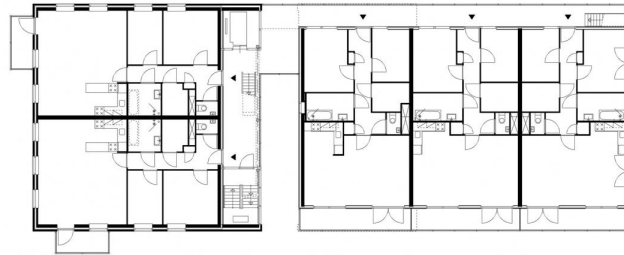

NOORDERSTRAAT WORMERVEER

HM ARCHITECTEN AMSTERDAM WWW.HM.NL

APPARTEMENTEN

OPDRACHTGEVER: PARTEON
REALISATIE: 2005
BVO (M2): 7518
AANTAL WONINGEN: 44

44 APPARTEMENTEN IN 3 BLOKKEN;
1 BLOK VOOR BEGELEID WONEN