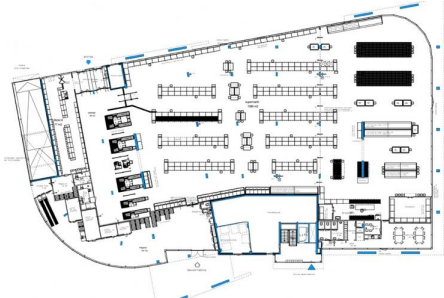

PAPSOUWSELAAN DELFT

HM ARCHITECTEN AMSTERDAM WWW.HM.NL

APPARTEMENTENCOMPLEX

OPDRACHTGEVER: DE WILGEN
VASTGOED
REALISATIE: 2007
AANTAL WONINGEN: 50

50 APPARTEMENTEN INCL. 1800M2
COMMERCIELE RUIJTE EN 82
PARKEERPLAATSEN