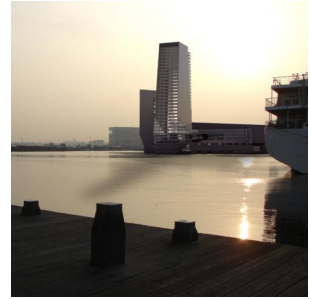

PRIJSVRAAG PONTSTEIGER AMSTERDAM

APPARTEMENTENCOMPLEX I.S.M. ARCHI-TECTONICS

OPDRACHTGEVER: DE PRINCIPAAL
BB DE DIJK DELTA FORTE
STUDIE: 2007

MEERVOUDIGE OPDRACHT
APPARTEMENTEN COMPLEX MET
VOORZIENINGEN IN HET IJ EN
PARKEERGARAGE