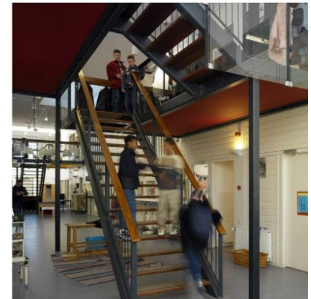

SCHOOLWONINGEN ALMERE

SCHOOLWONINGEN

OPDRACHTGEVER: NV SRO ALMERE
REALISATIE: 2000
BVO (M2): 1310

LAGERE SCHOOL MET 12 LOKALEN
EN OVERIGE RUIMTES OM TE ZETTEN
IN 8 WONINGEN