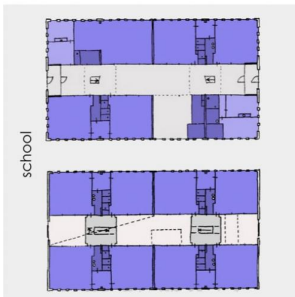

SCHOOLWONINGEN ALMERE

SCHOOLWONINGEN

OPDRACHTGEVER: NV SRO ALMERE
REALISATIE: 2000
BVO (M2): 1310

LAGERE SCHOOL MET 12 LOKALEN
EN OVERIGE RUIMTES OM TE ZETTEN
IN 8 WONINGEN