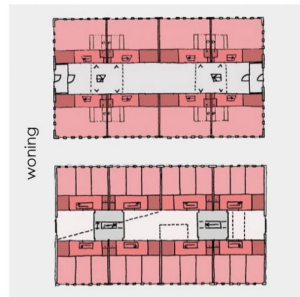

SCHOOLWONINGEN ALMERE

SCHOOLWONINGEN

OPDRACHTGEVER: NV SRO ALMERE
REALISATIE: 2000
BVO (M2): 1310

LAGERE SCHOOL MET 12 LOKALEN
EN OVERIGE RUIMTES OM TE ZETTEN
IN 8 WONINGEN