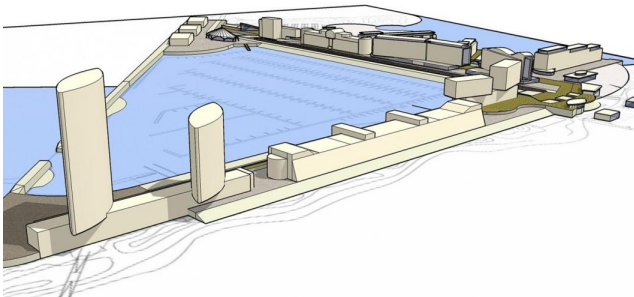

# SEAPORT MARINA IJMUIDEN

HM ARCHITECTEN AMSTERDAM WWW.HM.NL

## STEDENBOUWKUNDIG PLAN

OPDRACHTGEVER: EURESIDENCE  
MAKELAARDIJ B.V.  
STUDIE: 2009

666 NIEUWE APPARTEMENTEN, 109  
VAKANTIEHUISJES, 3754  
PARKEERPLAATSEN, HORECA,  
MUSEUM, BEDRIJVENCENTRUM,  
SLECHT WEER VOORZIENING,  
REDDINGSBRIGADE. I.S.M. PBV  
ARCHITECTEN