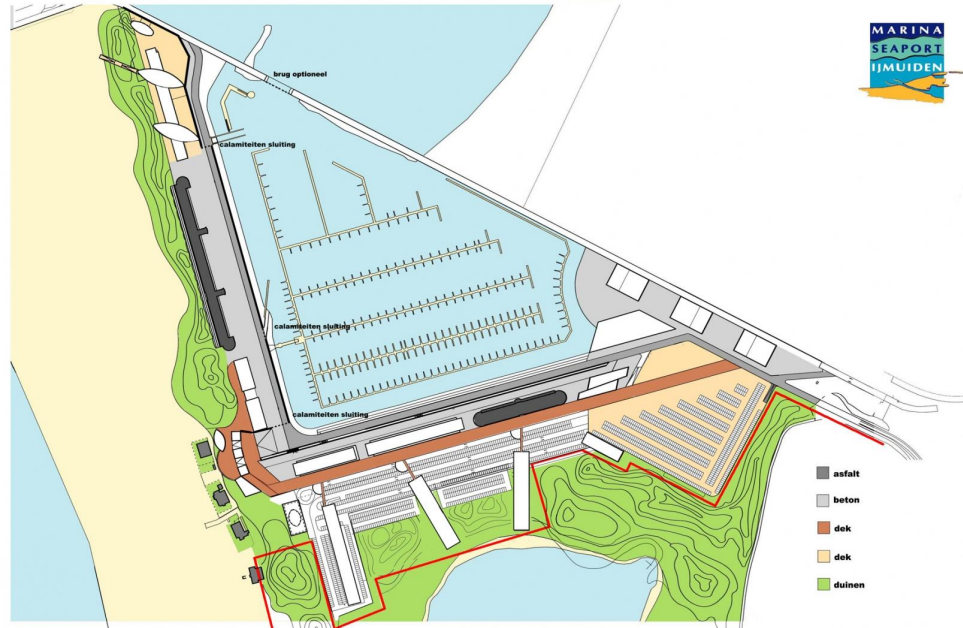

# SEAPORT MARINA IJMUIDEN

HM ARCHITECTEN AMSTERDAM WWW.HM.NL

## STEDENBOUWKUNDIG PLAN

OPDRACHTGEVER: EURESIDENCE  
MAKELAARDIJ B.V.  
STUDIE: 2009

666 NIEUWE APPARTEMENTEN, 109  
VAKANTIEHUISJES, 3754  
PARKEERPLAATSEN, HORECA,  
MUSEUM, BEDRIJVENCENTRUM,  
SLECHT WEER VOORZIENING,  
REDDINGSBRIGADE. I.S.M. PBV  
ARCHITECTEN