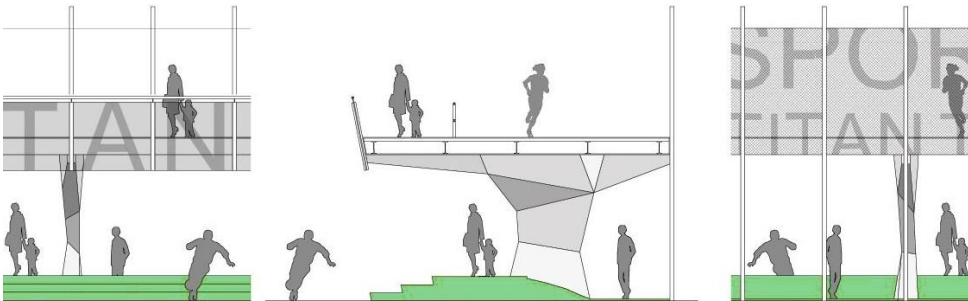

ONLY FRIENDS AMSTERDAM

HM ARCHITECTEN AMSTERDAM WWW.HM.NL

SPORTCENTRUM

OPDRACHTGEVER: STICHTING ONLY FRIENDS EN DE BNA
BVO (M2): 7700
STUDIE: 2006

JONGE ARCHITECTEN PRIJSVRAAG
SPORTCOMPLEX VOOR KINDEREN
MET EEN HANDICAP.