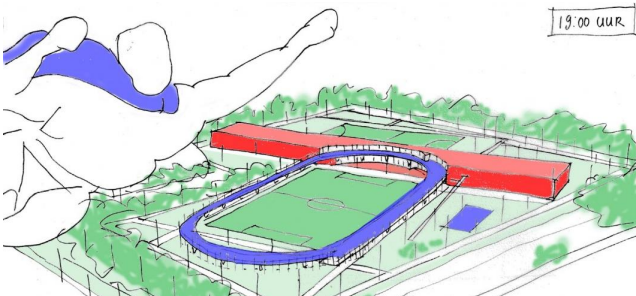

ONLY FRIENDS AMSTERDAM

HM ARCHITECTEN AMSTERDAM WWW.HM.NL

SPORTCENTRUM

OPDRACHTGEVER: STICHTING ONLY FRIENDS EN DE BNA
BVO (M2): 7700
STUDIE: 2006

JONGE ARCHITECTEN PRIJSVRAAG
SPORTCOMPLEX VOOR KINDEREN
MET EEN HANDICAP.