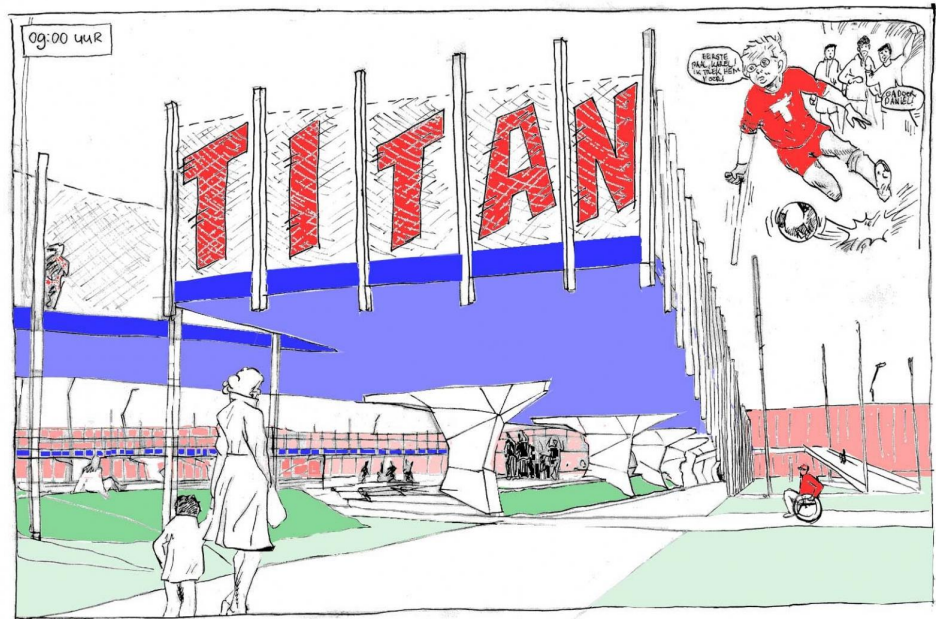

ONLY FRIENDS AMSTERDAM

HM ARCHITECTEN AMSTERDAM WWW.HM.NL

SPORTCENTRUM

OPDRACHTGEVER: STICHTING ONLY FRIENDS EN DE BNA
BVO (M2): 7700
STUDIE: 2006

JONGE ARCHITECTEN PRIJSVRAAG
SPORTCOMPLEX VOOR KINDEREN
MET EEN HANDICAP.