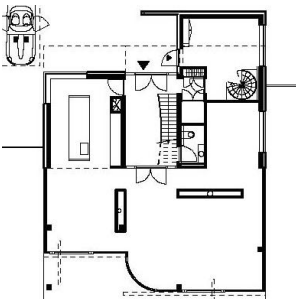

OUBORG AMSTERDAM

HM ARCHITECTEN AMSTERDAM WWW.HM.NL

INTERIEUR

OPDRACHTGEVER: PARTICULIER
REALISATIE: 2005
BVO (M2): 400

PARTICULIER WOONHUIS