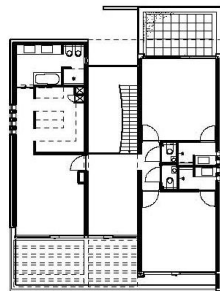

OUBORG AMSTERDAM

HM ARCHITECTEN AMSTERDAM WWW.HM.NL

INTERIEUR

OPDRACHTGEVER: PARTICULIER
REALISATIE: 2005
BVO (M2): 400

PARTICULIER WOONHUIS