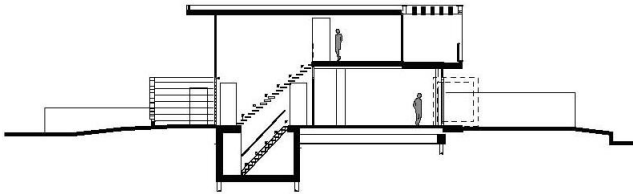

OUBORG AMSTERDAM

HM ARCHITECTEN AMSTERDAM WWW.HM.NL

WOONHUIS

OPDRACHTGEVER: PARTICULIER
REALISATIE: 2005
BVO (M2): 400

PARTICULIER WOONHUIS