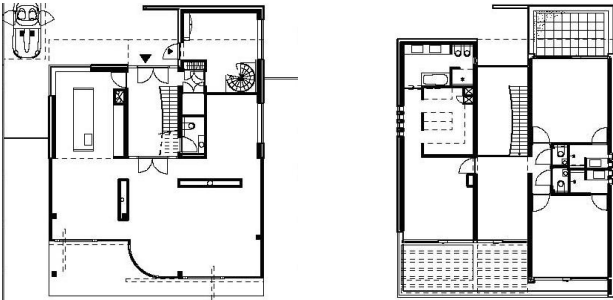

OUBORG AMSTERDAM

HM ARCHITECTEN AMSTERDAM WWW.HM.NL

WOONHUIS

OPDRACHTGEVER: PARTICULIER
REALISATIE: 2005
BVO (M2): 400

PARTICULIER WOONHUIS