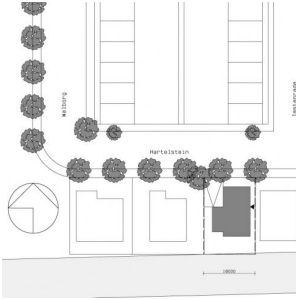

WOONHUIS HARTELSTEIN AMSTERDAM

HM ARCHITECTEN AMSTERDAM WWW.HM.NL

WOONHUIS

OPDRACHTGEVER: PARTICULIER
REALISATIE: 2009
BVO (M2): 410