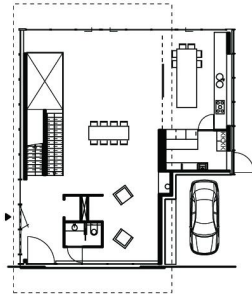

WOONHUIS HARTELSTEIN AMSTERDAM

HM ARCHITECTEN AMSTERDAM WWW.HM.NL

WOONHUIS

OPDRACHTGEVER: PARTICULIER
REALISATIE: 2009
BVO (M2): 410