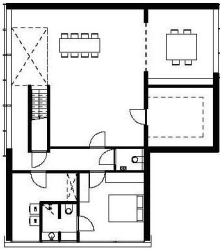

WOONHUIS HARTELSTEIN AMSTERDAM

HM ARCHITECTEN AMSTERDAM WWW.HM.NL

WOONHUIS

OPDRACHTGEVER: PARTICULIER
REALISATIE: 2009
BVO (M2): 410