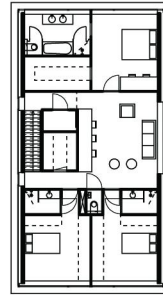

WOONHUIS HARTELSTEIN AMSTERDAM

HM ARCHITECTEN AMSTERDAM WWW.HM.NL

WOONHUIS

OPDRACHTGEVER: PARTICULIER
REALISATIE: 2009
BVO (M2): 410