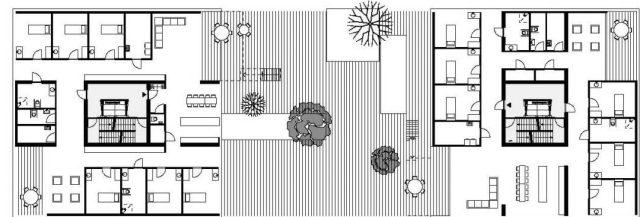

RIETVELDEN WORMERVEER

GROEPS- EN ZORGWONEN DEELPLAN NOORD

OPDRACHTGEVER: PARTEON - EVEAN
REALISATIE: 2010
AANTAL WONINGEN: 270

STEDENBOUWKUNDIG PLAN EN
UITWERKING VAN WOON-ZORGWIJK
MET SOCIALE EN VRIJE HUUR- EN
KOOPWONINGEN: APPARTEMENTEN,
EENGEZINSWONINGEN,
WATERWONINGEN,
GROEPSWONINGEN EN
ZORGWONINGEN.